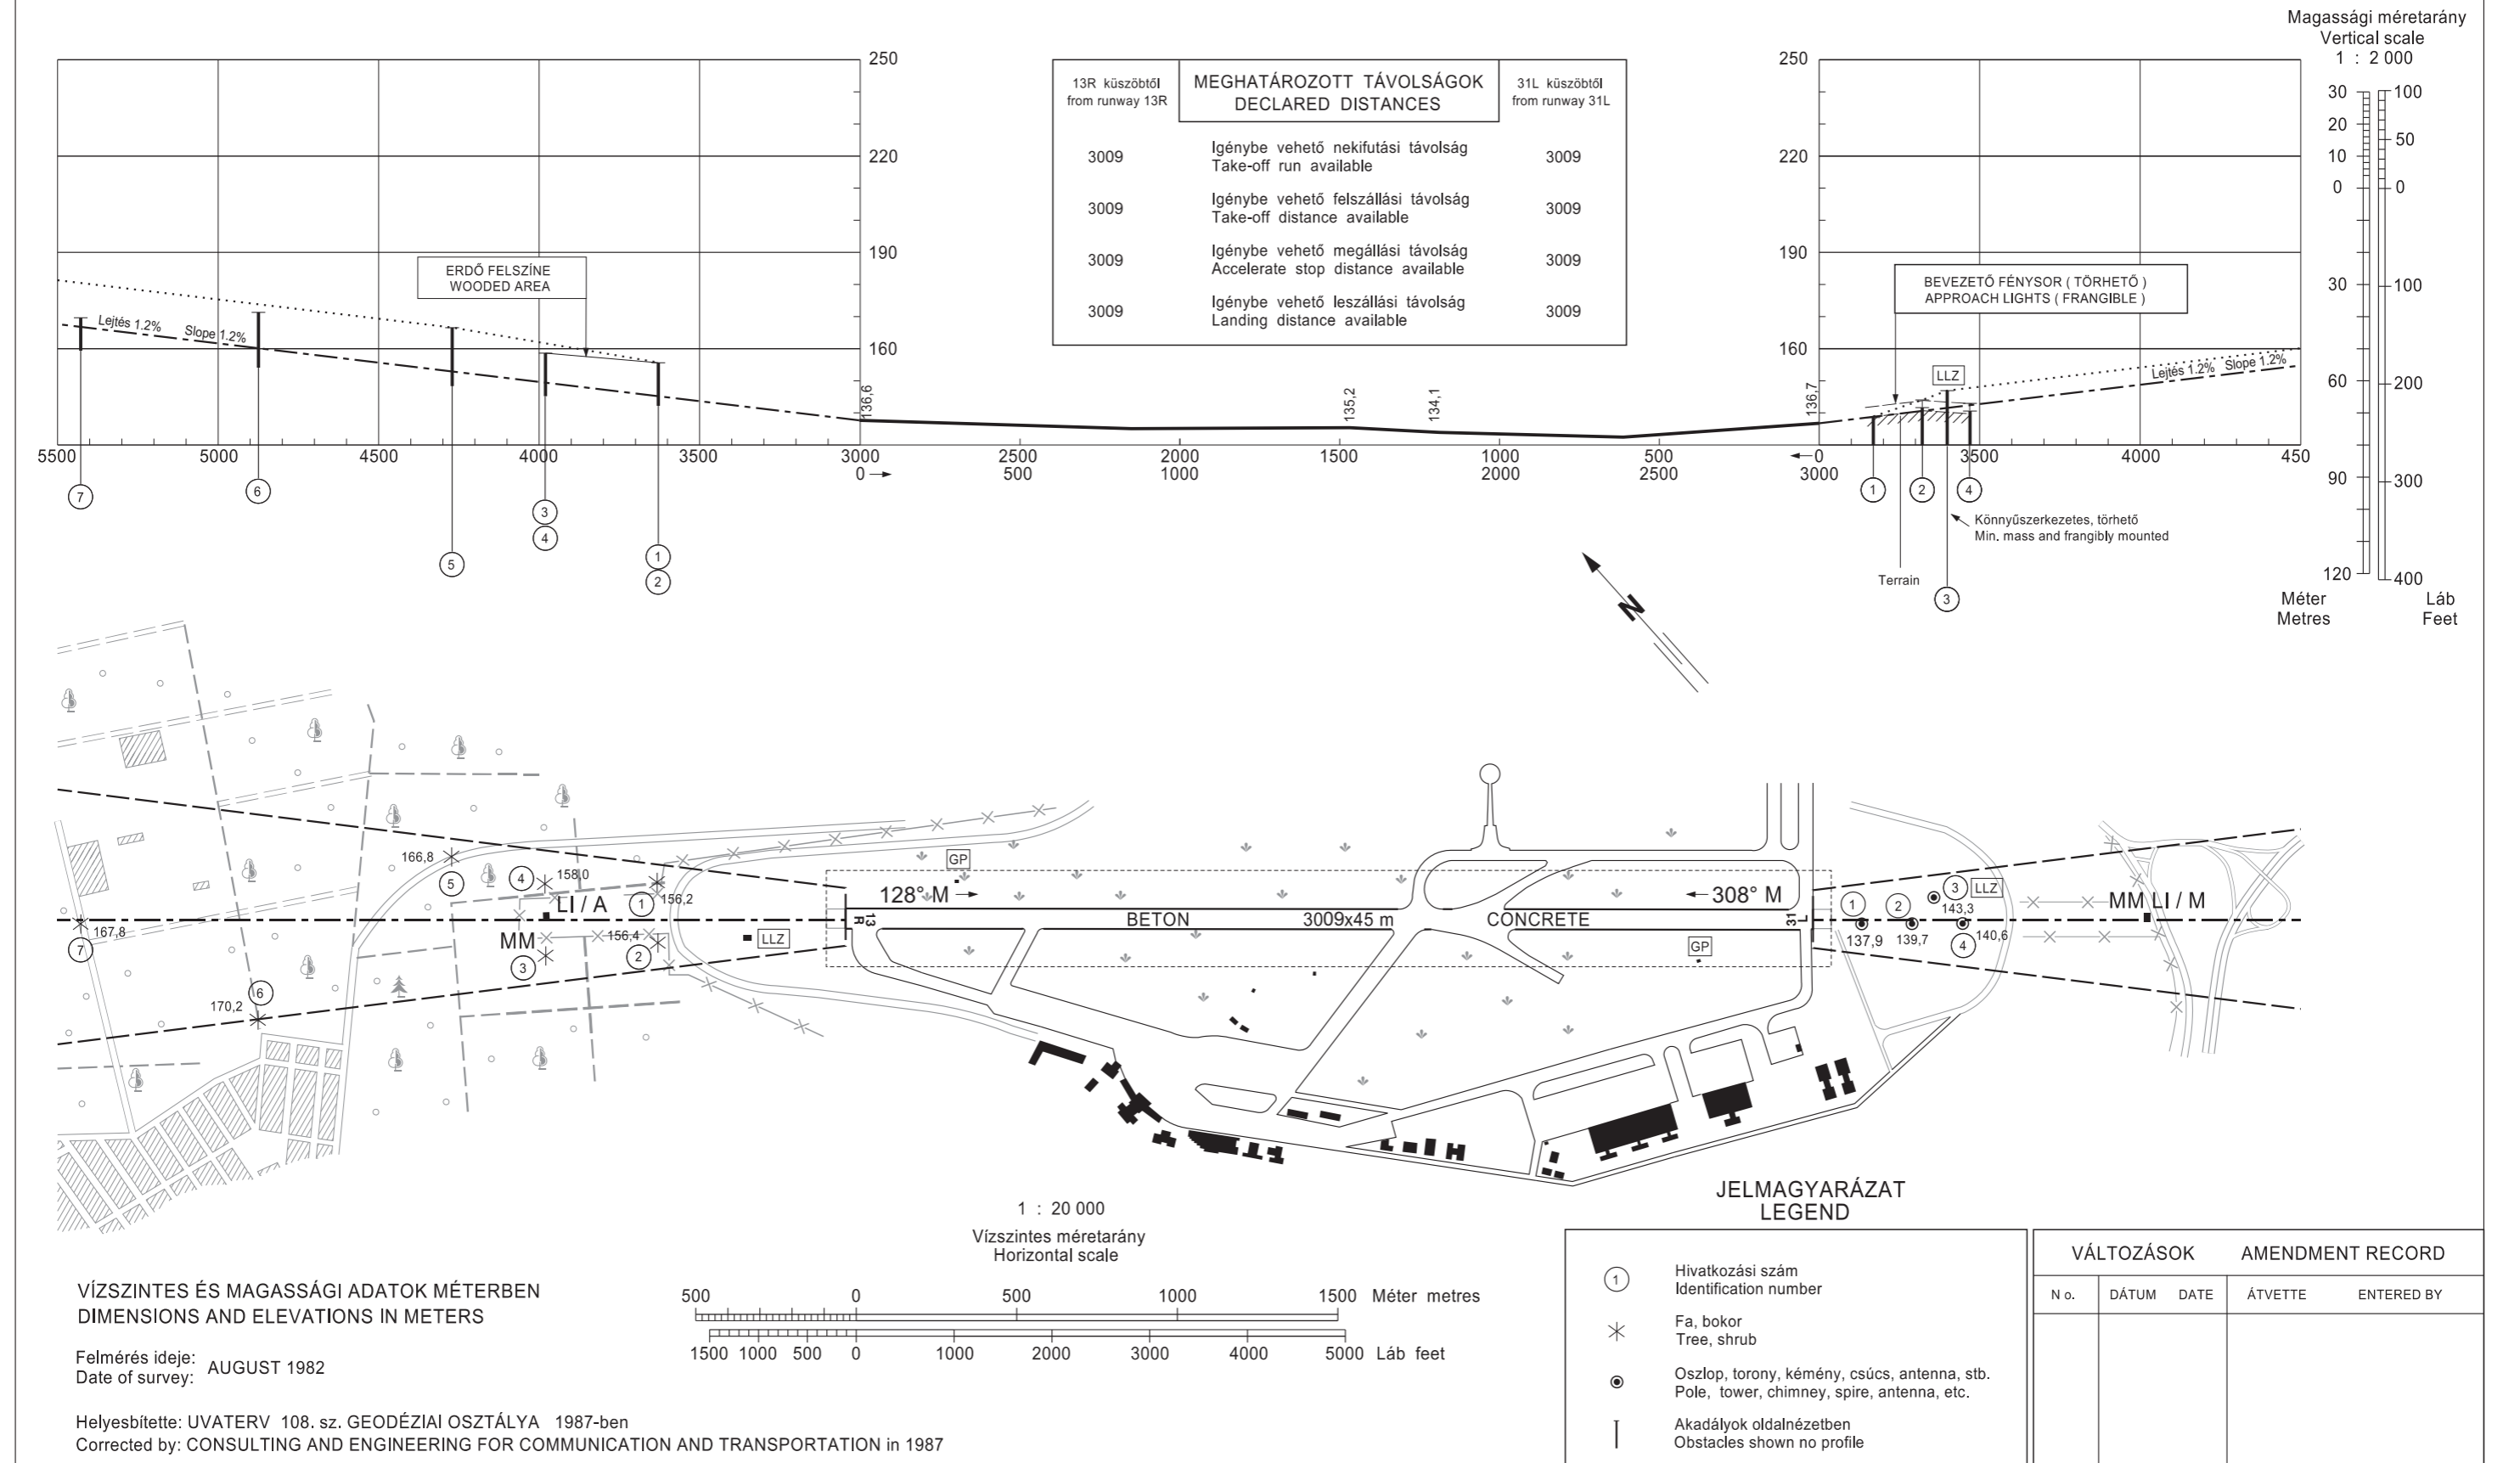

AERODROME OBSTACLE CHART - ICAO  
TYPE A OPERATING LIMITATIONS

BUDAPEST/LISZT FERENC  
RWY 13R/31L

REPÜLŐTÉR MAGASSÁGA BALTI TENGERSZINT FELETT 496' 151 m  
AERODROME ELEVATION ABOVE BALTIC MSL

MÁGNESES ELHAJLÁS 4° K (2009)  
MAGNETIC VARIATION 4° E

THIS PAGE IS INTENTIONALLY LEFT BLANK