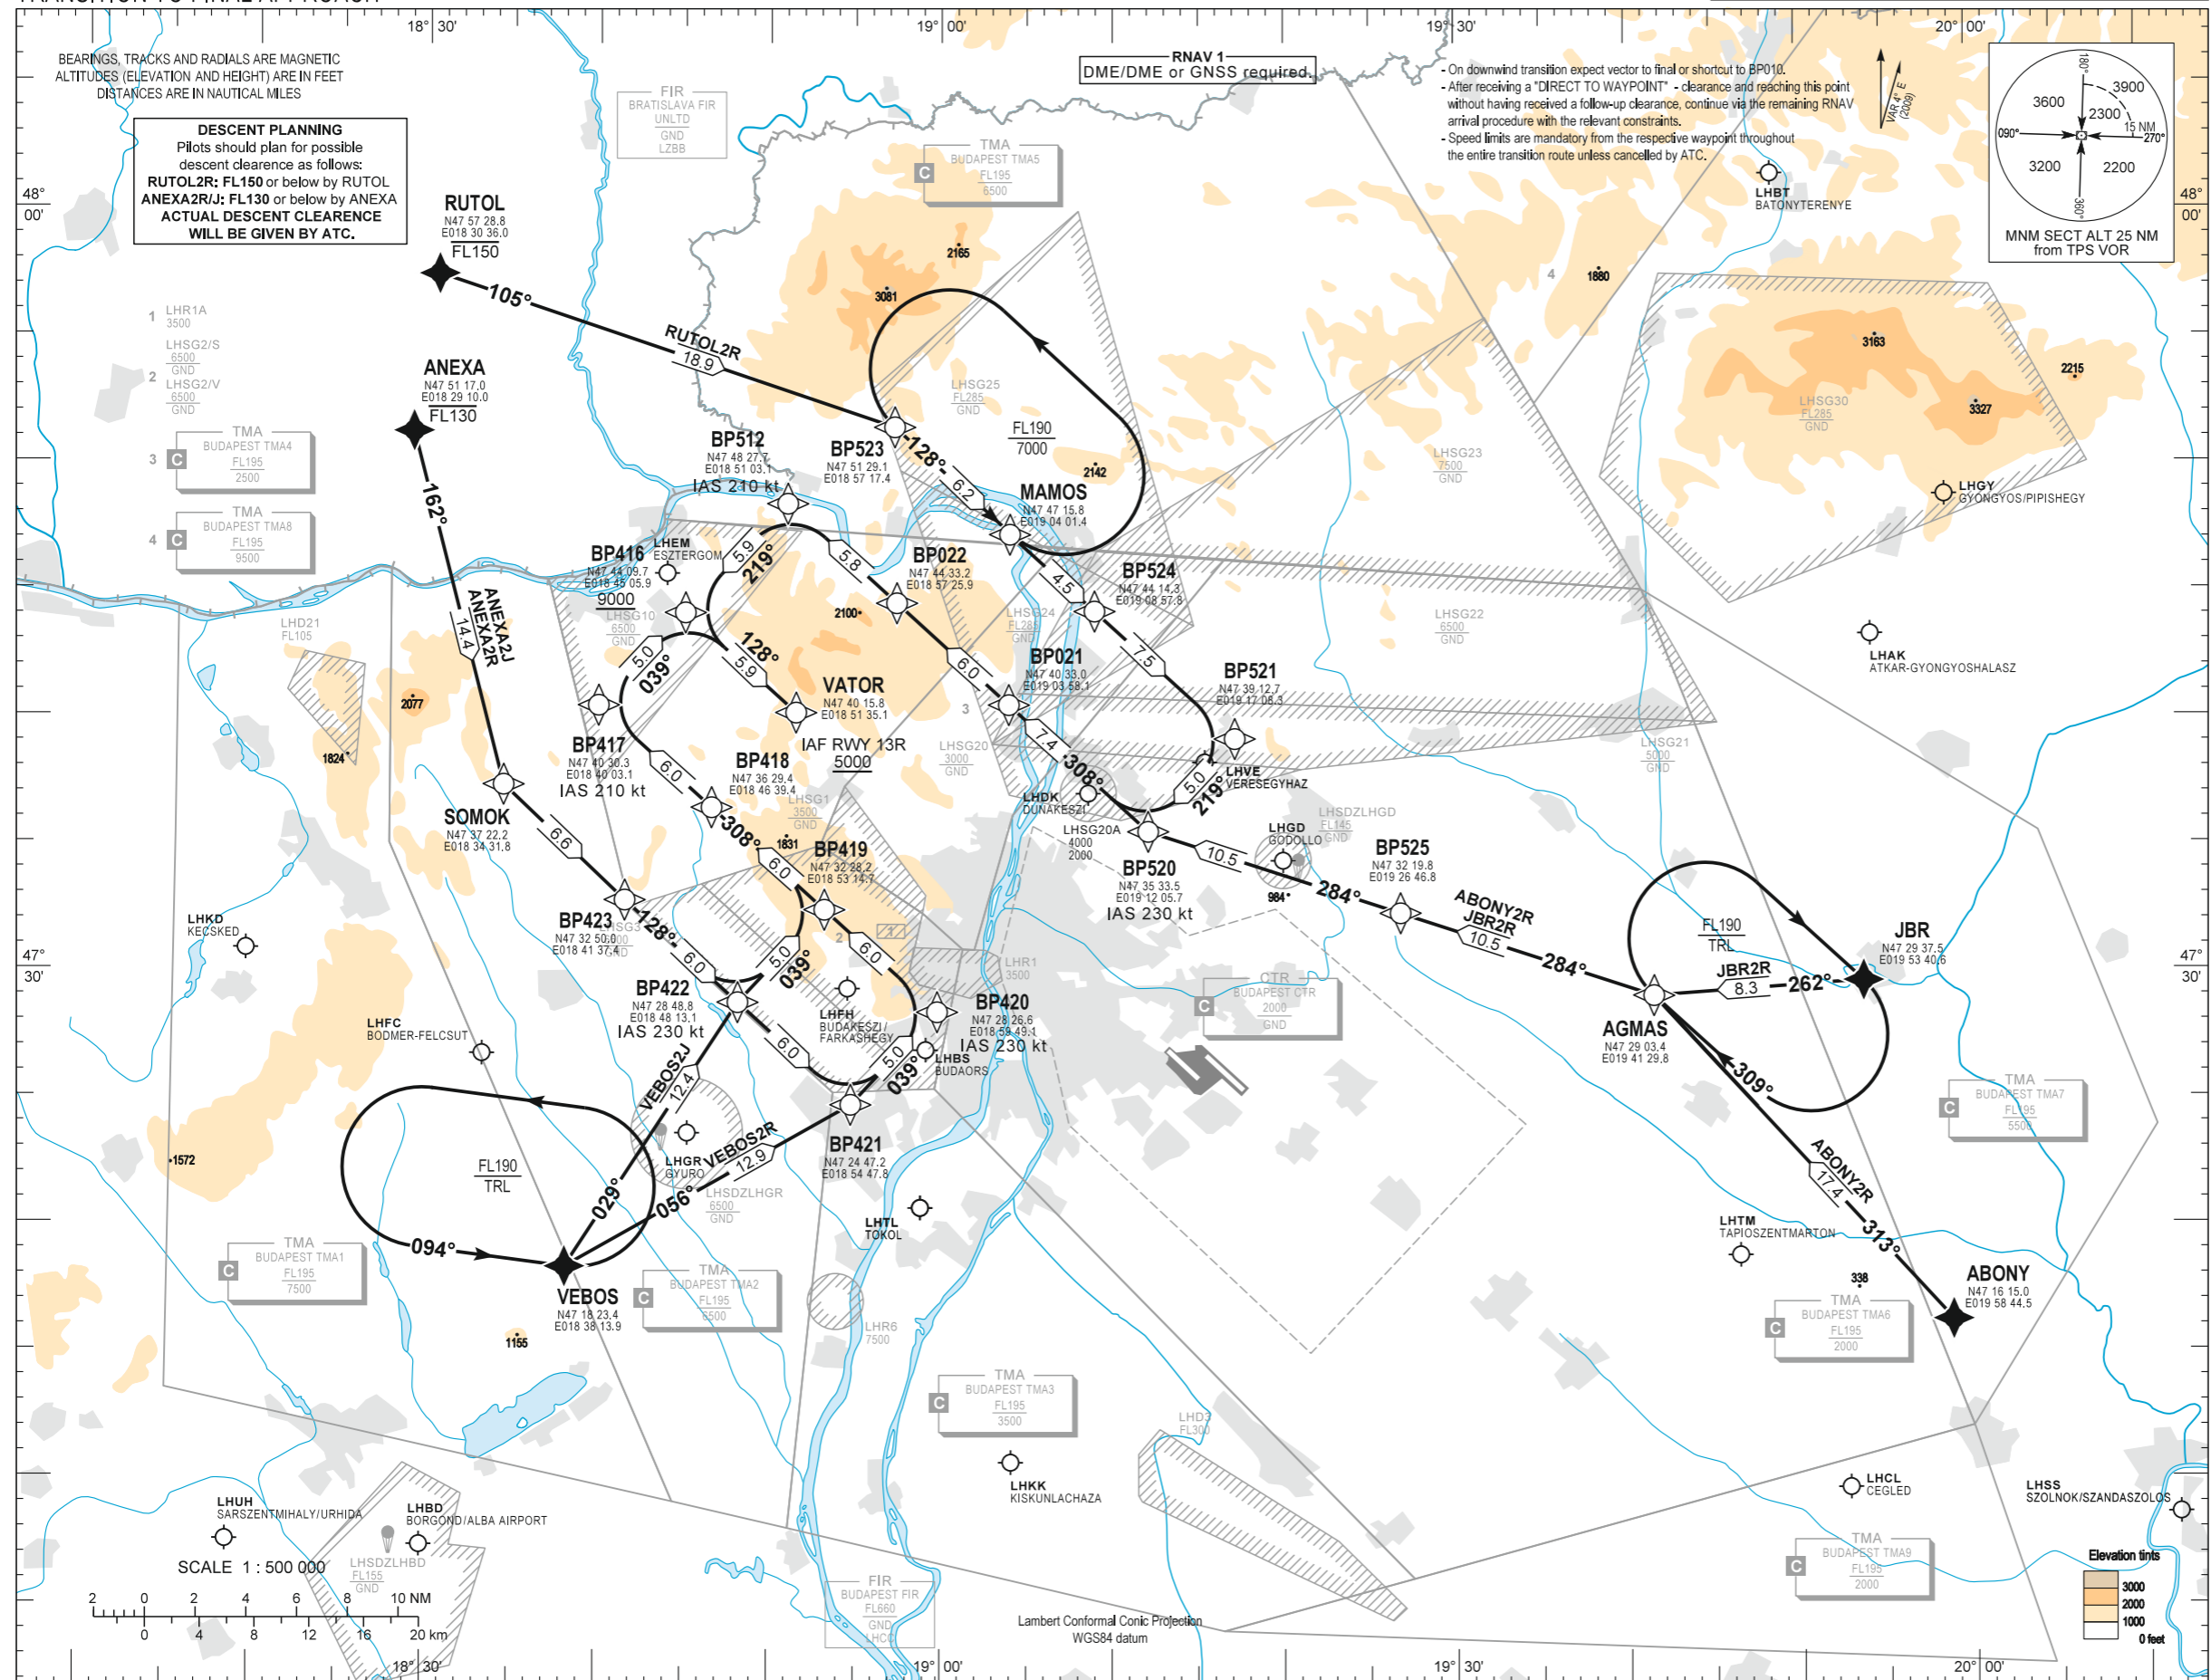

GPS/FMS RNAV ARRIVAL CHART -
TRANSITION TO FINAL APPROACH

TRANSITION ALTITUDE
10000

BUDAPEST APP 122.975 123.860 BUDAPEST GROUND 121.910
119.510 BUDAPEST DELIVERY 134.540
BUDAPEST TOWER 118.100 ATIS 132.380 (117.300)
BUDAPEST INFORMATION (NORTH) 119.350

BUDAPEST/LISZT FERENC
RWY 13R

RUTOL 2R	
Waypoint	Altitude
RUTOL	FL150-
BP523	-
MAMOS	-
BP524	-
BP521	-
BP520	IAS 230
BP021	-
BP022	-
BP512	IAS 210
BP416	A9000+
VATOR	A5000+

ANEXA 2R	
Waypoint	Altitude
ANEXA	FL130-
SOMOK	-
BP423	-
BP422	-
BP421	-
BP420	IAS 230
BP419	-
BP418	-
BP417	IAS 210
BP416	A9000+
VATOR	A5000+

JBR 2R	
Waypoint	Altitude
JBR	-
AGMAS	-
BP525	-
BP520	IAS 230
BP021	-
BP022	-
BP512	IAS 210
BP416	A9000+
VATOR	A5000+

ANEXA 2J	
Waypoint	Altitude
ANEXA	FL130-
SOMOK	-
BP423	-
BP422	IAS 230
BP419	-
BP418	-
BP417	IAS 210
BP416	A9000+
VATOR	A5000+

VEBOS 2J	
Waypoint	Altitude
VEBOS	-
BP422	IAS 230
BP419	-
BP418	-
BP417	IAS 210
BP416	A9000+
VATOR	A5000+

THIS PAGE IS INTENTIONALLY LEFT BLANK