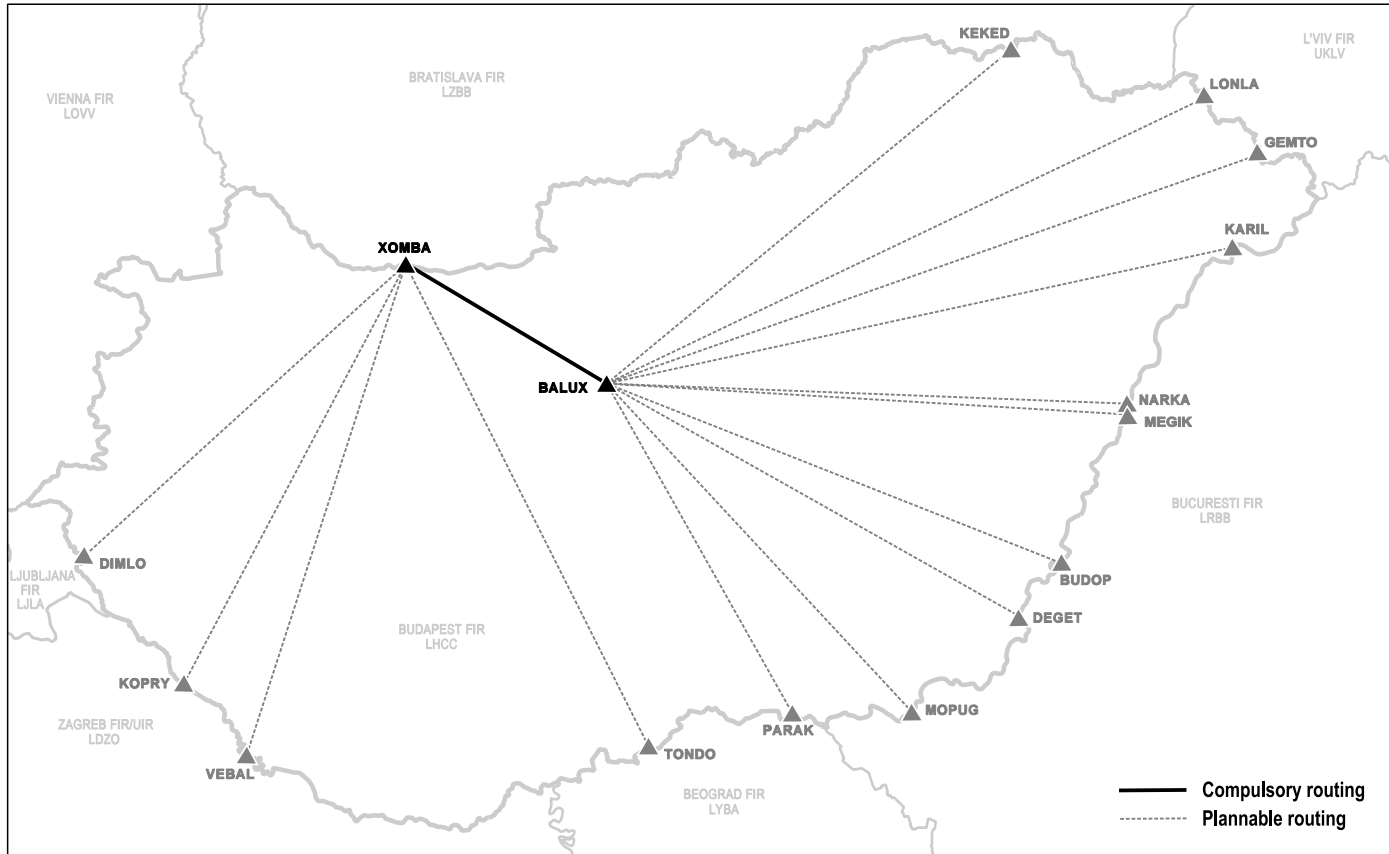

6. LZIB ARR within Budapest FIR

HUFRA (E) Entry Point	HUFRA Mandatory Intermediate Point	Transition Initial Point	Airport	Flight Plan (Item 15)	Remark
KEKED, LONLA, GEMTO, KARIL, NARKA, MEGIK, BUDOP, DEGET, MOPUG, PARAK	BALUX	XOMBA	LZIB	(E) DCT BALUX DCT XOMBA	
TONDO, VEBAL, KOPRY, DIMLO		XOMBA		(E) DCT XOMBA	